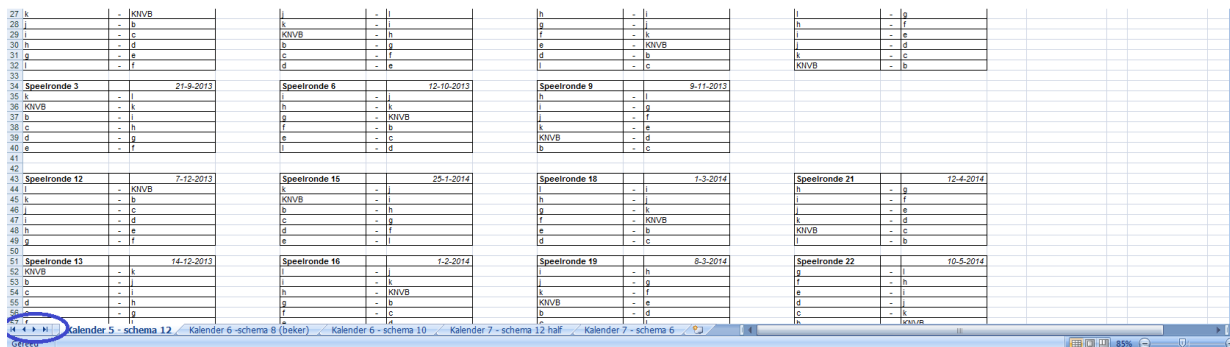

Stap 3 Wisselen van tabbladen

Wij hebben voor elke speeldagenkalender een apart tabblad aangemaakt. In de afbeelding hieronder ziet u een aantal tabbladen staan. Omdat het er meer zijn dan dat Excel in 1x laat zien willen wij u laten zien waar u kunt klikken om te wisselen van tabbladen.

Links onderin zit u een aantal symbolen. Wanneer u op het ◀ symbool klikt ziet u de tabbladen naar links verschuiven. Wanneer u op het ▶ symbool klikt ziet u uiteraard de tabbladen naar rechts verschuiven. Wanneer u dit doet kunt u zien dat er nog enkele tabbladen zijn die u kunt gebruiken.

De volgende tabbladen (schema's) zijn beschikbaar:

- Kalender 1 – Schema 14
- Kalender 2 – Schema 12
- Kalender 3 – Schema 12
- Kalender 4 – Schema 12
- Kalender 5 – Schema 12
- Kalender 6 – Schema 8 (beker)
- Kalender 6 – Schema 10
- Kalender 7 – Schema 12 half
- Kalender 7 – Schema 6