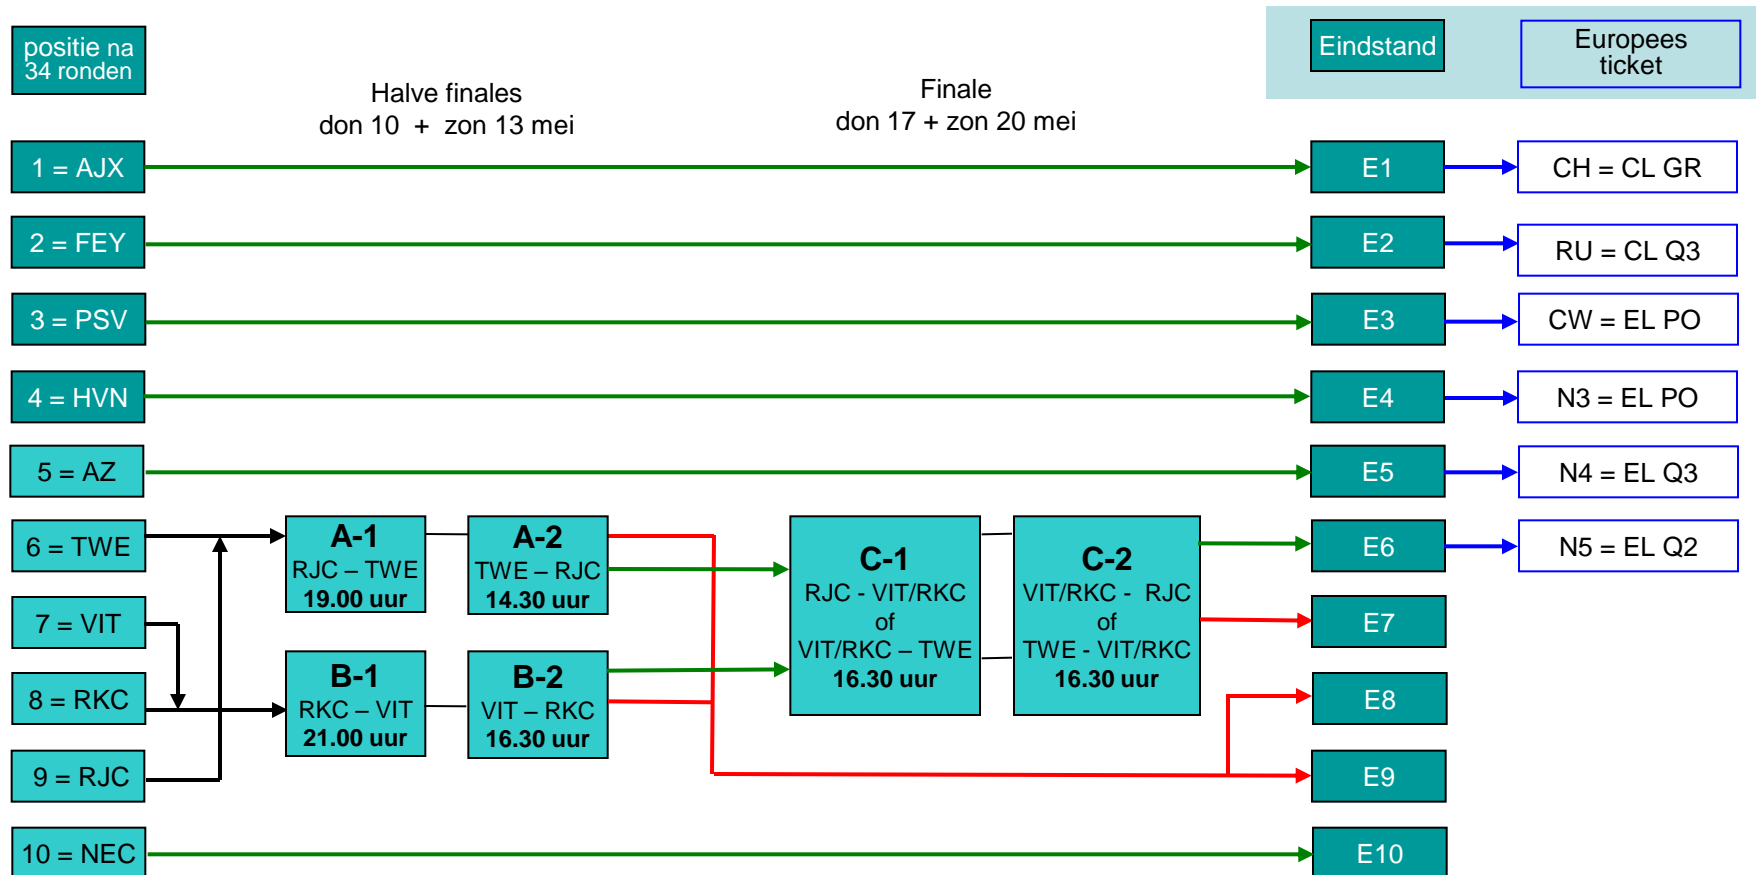

# Eredivisie play-offs voor Europese tickets 2011/'12

**Finale KNVB beker: zondag 8 april 2012 PSV – Heracles Almelo**  
**Winnaar PSV heeft CW ticket: EL play-offs**

Virtuele stand na "34" ronden, E = eindstand  
 2-5-2012

*toelichting:*

- CH = Champion (landskampioen Eredivisie)
- CL GR = Champions League groepsfase
- RU = Runner Up
- CL Q3 = Champions League kwalificatieronde 3
- CW = Cup Winner (winnaar KNVB beker)
- EL PO = Europa League play offs
- EL Q3 = Europa League kwalificatieronde 3
- EL Q2 = Europa League kwalificatieronde 2